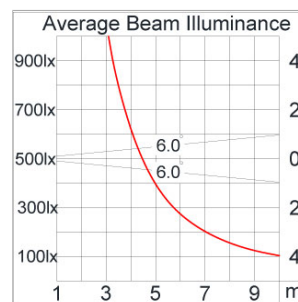

Light Distribution

*Due to the constancy of product development, we reserve the right to alter all specification without prior notice.

Unilamp Co., Ltd.
461 Ramintra Road, Kannayao, Bangkok 10230 Thailand
Tel : +66(0)2 943 2420-1, +66(0)2 946 4170-1
Fax : +66(0)2 943 2419
online@unilamp.co.th
www.unilamp.co.th