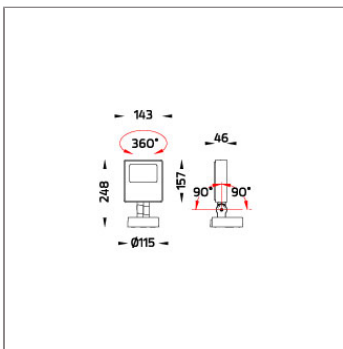

### Technical Data

Ordering Code :	5944-A-3-897-XX
Lamp :	LED
Beam :	12°
CCT :	3000 K
CRI :	CRI >80
SDCM :	SDCM = 3
Lamp Lumen :	1920 lm
Luminaire Lumen :	1800 lm
Lamp Wattage :	17 W
Luminaire Wattage :	19 W
Efficacy :	94 lm/w
Ambient Temperature :	50°C
Lumen Maintenance	L70B10 >66,000 h
Controller :	On-Off
Input Voltage :	220-240Vac 50/60Hz
Net Weight :	1.80 kg.