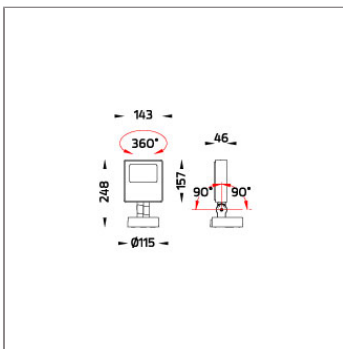

Technical Data

Ordering Code :	5944-A-3-897-XX
Lamp :	LED
Beam :	12°
CCT :	3000 K
CRI :	CRI >80
SDCM :	SDCM = 3
Lamp Lumen :	1920 lm
Luminaire Lumen :	1800 lm
Lamp Wattage :	17 W
Luminaire Wattage :	19 W
Efficacy :	94 lm/w
Ambient Temperature :	50°C
Lumen Maintenance	L70B10 >66,000 h
Controller :	On-Off
Input Voltage :	220-240Vac 50/60Hz
Net Weight :	1.80 kg.