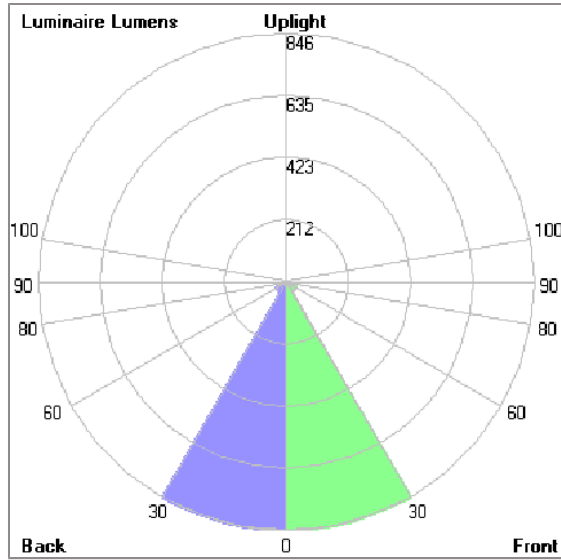

ALPHA

MEDIUM ALPHA SQUARE SPOTLIGHT

LAST UPDATE: 22-07-2025

Bug Report

Lum. Classification System [LCS]

LCS	Zone	%Lumens	%Lamp	%Lum
FL	[0-30]	846.1	44.1	47.2
FM	[30-60]	40.8	2.1	2.3
FH	[60-80]	7.1	0.4	0.4
FVH	[80-90]	0.3	0.0	0.0
BL	[0-30]	846.1	44.1	47.2
BM	[30-60]	40.8	2.1	2.3
BH	[60-80]	7.1	0.4	0.4
BVH	[80-90]	0.3	0.0	0.0
UL	[90-100]	< 0.05	0.0	0.0
UH	[100-180]	2.5	0.1	0.1
Total		1791.1	93.3	100.0
BUG Rating		B2-U1-G0		

*Due to the constancy of product development,
we reserve the right to alter all specification
without prior notice.