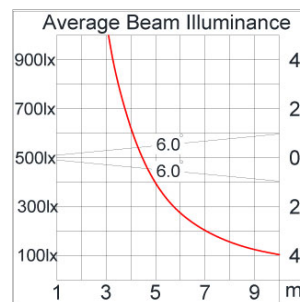

Light Distribution

*Due to the constancy of product development,
we reserve the right to alter all specification
without prior notice.

Unilamp Co., Ltd.
461 Ramintra Road, Kannayao, Bangkok 10230 Thailand
Tel : +66[0]2 943 2420-1, +66[0]2 946 4170-1
Fax : +66[0]2 943 2419
online@unilamp.co.th
www.unilamp.co.th