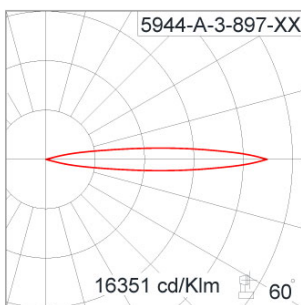

Light Distribution

*Due to the constancy of product development, we reserve the right to alter all specification without prior notice.

Unilamp Co., Ltd.
461 Ramintra Road, Kannayao, Bangkok 10230 Thailand
Tel : +66(0)2 943 2420-1, +66(0)2 946 4170-1
Fax : +66(0)2 943 2419
online@unilamp.co.th
www.unilamp.co.th