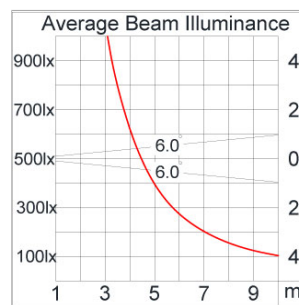

Light Distribution

*Due to the constancy of product development,
we reserve the right to alter all specification
without prior notice.

Unilamp Co., Ltd.
461 Ramintra Road, Kannayao, Bangkok 10230 Thailand
Tel : +66(0)2 943 2420-1, +66(0)2 946 4170-1
Fax : +66(0)2 943 2419
online@unilamp.co.th
www.unilamp.co.th