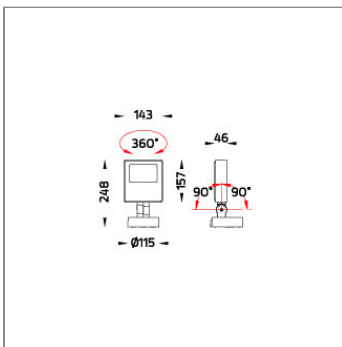

Technical Data

Ordering Code :	5944-A-3-523-XX
Lamp :	LED
Beam :	12°
CCT :	2700 K
CRI :	CRI >80
SDCM :	SDCM = 3
Lamp Lumen :	1920 lm
Luminaire Lumen :	1800 lm
Lamp Wattage :	17 W
Luminaire Wattage :	19 W
Efficacy :	94 lm/w
Ambient Temperature :	50°C
Lumen Maintenance	L70B10 >66,000 h
Controller :	On-Off
Input Voltage :	220-240Vac 50/60Hz
Net Weight :	1.80 kg.