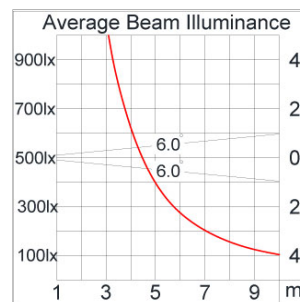

Light Distribution

*Due to the constancy of product development,
we reserve the right to alter all specification
without prior notice.

Unilamp Co., Ltd.
461 Ramintra Road, Kannayao, Bangkok 10230 Thailand
Tel : +66[0]2 943 2420-1, +66[0]2 946 4170-1
Fax : +66[0]2 943 2419
online@unilamp.co.th
www.unilamp.co.th