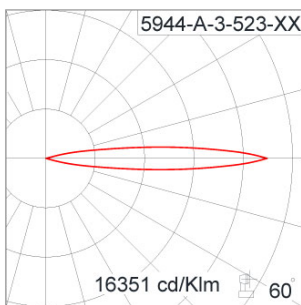

Light Distribution

*Due to the constancy of product development,
we reserve the right to alter all specification
without prior notice.

Unilamp Co., Ltd.
461 Ramintra Road, Kannayao, Bangkok 10230 Thailand
Tel : +66[0]2 943 2420-1, +66[0]2 946 4170-1
Fax : +66[0]2 943 2419
online@unilamp.co.th
www.unilamp.co.th