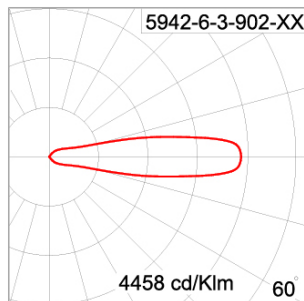

Color

	Black O1	2 TONE COLOR White-Dark Grey 21 Silver-Dark Grey 22 Silver-Graphite 23
	Graphite O2	
	Dark Grey O3	
	Aluminium Silver O4	
	White O6	
	Wooden Brown O7	

Light Distribution