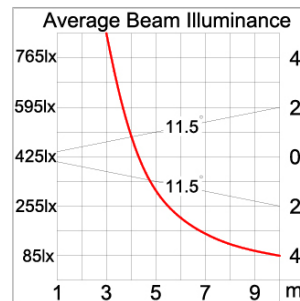

Color

	Black O1	2 TONE COLOR White-Dark Grey 21 Silver-Dark Grey 22 Silver-Graphite 23
	Graphite O2	
	Dark Grey O3	
	Aluminium Silver O4	
	White O6	
	Wooden Brown O7	

Light Distribution