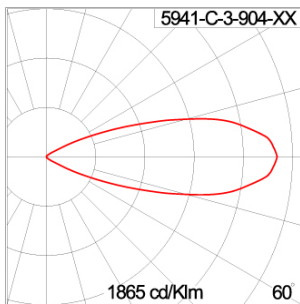

Caution Installation work has to be carried on according to the enclosed installation manual.

Color	Black O1 Graphite O2 Dark Grey O3 Aluminium Silver O4 White O6 Wooden Brown O7	2 TONE COLOR White-Dark Grey 21 Silver-Dark Grey 22 Silver-Graphite 23

Light Distribution