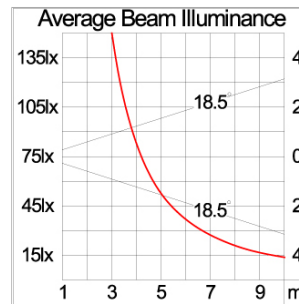

Caution Installation work has to be carried on according to the enclosed installation manual.

Color	Black O1 Graphite O2 Dark Grey O3 Aluminium Silver O4 White O6 Wooden Brown O7	2 TONE COLOR White-Dark Grey 21 Silver-Dark Grey 22 Silver-Graphite 23

Light Distribution