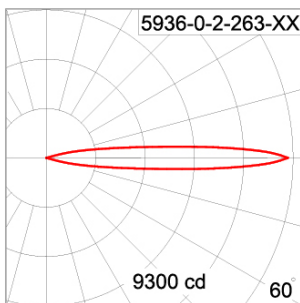

Light Distribution