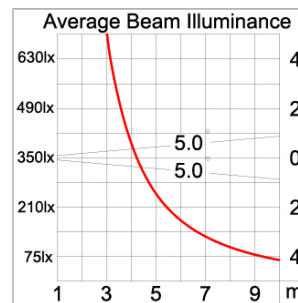

Light Distribution