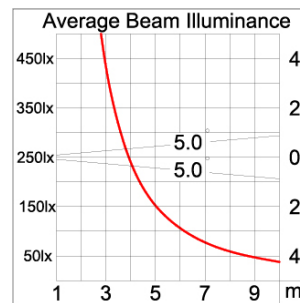

Light Distribution