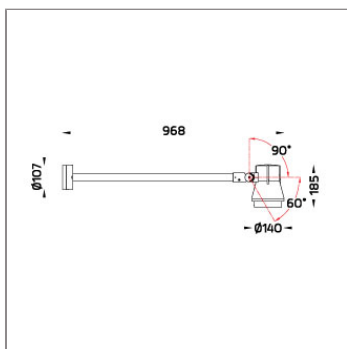

## Technical Data

Ordering Code :	5934-0-2-262-XX
Lamp :	PAR30
Socket :	E27
Beam :	10°, 30°
CCT :	2900 K
Lamp Lumen :	1100 lm
Luminaire Lumen :	1100 lm
Lamp Wattage :	75 W
Luminaire Wattage :	75 W
Ambient Temperature :	25°C
Controller :	On-Off
Input Voltage :	220-240Vac 50/60Hz
Net Weight :	2.40 kg.