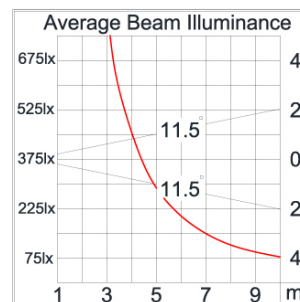

Light Distribution