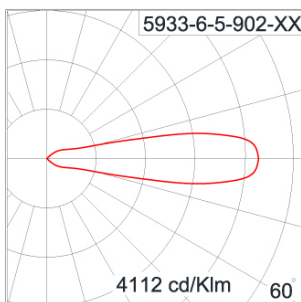

Light Distribution