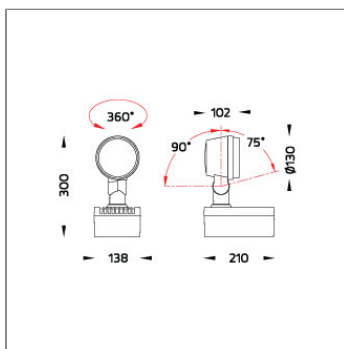

Technical Data

Ordering Code :	5925-N-6-686-XX
Lamp :	LED
Beam :	16°/46°
CCT :	RGBW
CRI :	CRI >40
SDCM :	SDCM = 5
Lamp Lumen :	2370 lm
Luminaire Lumen :	1630 lm
Lamp Wattage :	24 W
Luminaire Wattage :	27 W
Efficacy :	60 lm/W
Ambient Temperature :	50°C
Lumen Maintenance	L70B10 >66,000 h
Controller :	DMX
Input Voltage :	220-240Vac 50/60Hz
Net Weight :	- kg.