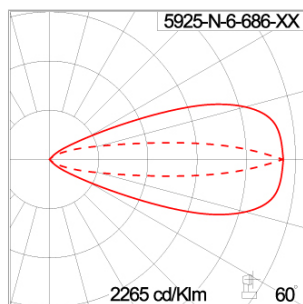

Light Distribution

*Due to the constancy of product development, we reserve the right to alter all specification without prior notice.

Unilamp Co., Ltd.
461 Ramintra Road, Kannayao, Bangkok 10230 Thailand
Tel : +66(0)2 943 2420-1, +66(0)2 946 4170-1
Fax : +66(0)2 943 2419
online@unilamp.co.th
www.unilamp.co.th