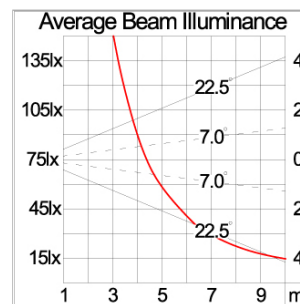

Light Distribution

*Due to the constancy of product development, we reserve the right to alter all specification without prior notice.

Unilamp Co., Ltd.
461 Ramintra Road, Kannayao, Bangkok 10230 Thailand
Tel : +66(0)2 943 2420-1, +66(0)2 946 4170-1
Fax : +66(0)2 943 2419
online@unilamp.co.th
www.unilamp.co.th