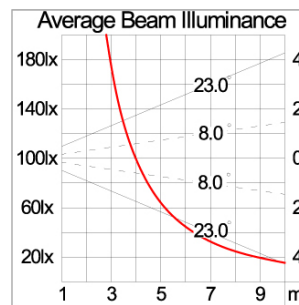

Light Distribution

*Due to the constancy of product development, we reserve the right to alter all specification without prior notice.

Unilamp Co., Ltd.
461 Ramintra Road, Kannayao, Bangkok 10230 Thailand
Tel : +66(0)2 943 2420-1, +66(0)2 946 4170-1
Fax : +66(0)2 943 2419
online@unilamp.co.th
www.unilamp.co.th