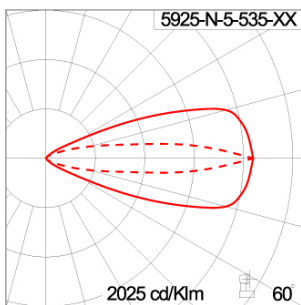

Light Distribution

*Due to the constancy of product development, we reserve the right to alter all specification without prior notice.

Unilamp Co., Ltd.
461 Ramintra Road, Kannayao, Bangkok 10230 Thailand
Tel : +66(0)2 943 2420-1, +66(0)2 946 4170-1
Fax : +66(0)2 943 2419
online@unilamp.co.th
www.unilamp.co.th