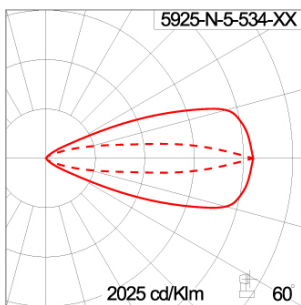

Light Distribution

*Due to the constancy of product development, we reserve the right to alter all specification without prior notice.

Unilamp Co., Ltd.
461 Ramintra Road, Kannayao, Bangkok 10230 Thailand
Tel : +66(0)2 943 2420-1, +66(0)2 946 4170-1
Fax : +66(0)2 943 2419
online@unilamp.co.th
www.unilamp.co.th