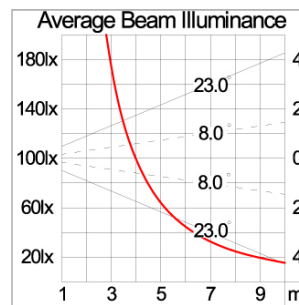

Light Distribution

*Due to the constancy of product development, we reserve the right to alter all specification without prior notice.

Unilamp Co., Ltd.
461 Ramintra Road, Kannayao, Bangkok 10230 Thailand
Tel : +66(0)2 943 2420-1, +66(0)2 946 4170-1
Fax : +66(0)2 943 2419
online@unilamp.co.th
www.unilamp.co.th