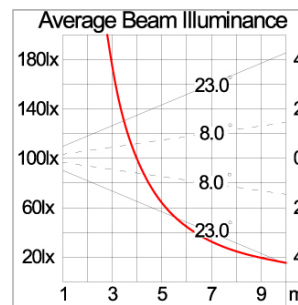

Light Distribution

*Due to the constancy of product development,
we reserve the right to alter all specification
without prior notice.

Unilamp Co., Ltd.
461 Ramintra Road, Kannayao, Bangkok 10230 Thailand
Tel : +66(0)2 943 2420-1, +66(0)2 946 4170-1
Fax : +66(0)2 943 2419
online@unilamp.co.th
www.unilamp.co.th