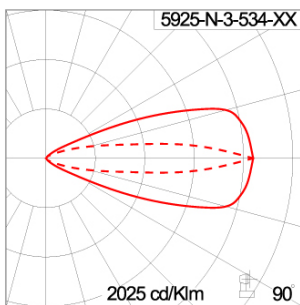

Light Distribution

*Due to the constancy of product development,
we reserve the right to alter all specification
without prior notice.

Unilamp Co., Ltd.
461 Ramintra Road, Kannayao, Bangkok 10230 Thailand
Tel : +66(0)2 943 2420-1, +66(0)2 946 4170-1
Fax : +66(0)2 943 2419
online@unilamp.co.th
www.unilamp.co.th