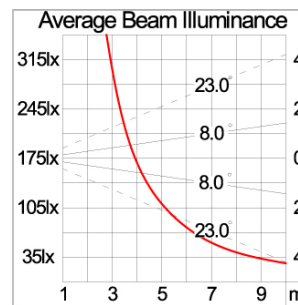

Light Distribution

*Due to the constancy of product development, we reserve the right to alter all specification without prior notice.

Unilamp Co., Ltd.
461 Ramintra Road, Kannayao, Bangkok 10230 Thailand
Tel : +66(0)2 943 2420-1, +66(0)2 946 4170-1
Fax : +66(0)2 943 2419
online@unilamp.co.th
www.unilamp.co.th