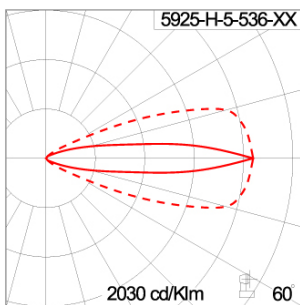

Light Distribution

*Due to the constancy of product development, we reserve the right to alter all specification without prior notice.

Unilamp Co., Ltd.
461 Ramintra Road, Kannayao, Bangkok 10230 Thailand
Tel : +66(0)2 943 2420-1, +66(0)2 946 4170-1
Fax : +66(0)2 943 2419
online@unilamp.co.th
www.unilamp.co.th