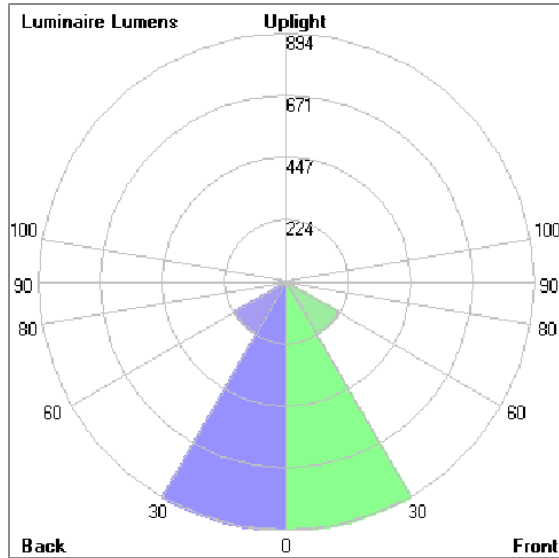

ALPHA

MEDIUM ALPHA ROUND

SPOTLIGHT

LAST UPDATE: 25-05-2026

Bug Report

Lum. Classification System (LCS)

LCS	Zone	%Lumens	%Lamp	%Lum
FL	[0-30]	894.2	26.9	39.2
FM	[30-60]	215.1	6.5	9.4
FH	[60-80]	28.2	0.8	1.2
FVH	[80-90]	1.3	0.0	0.1
BL	[0-30]	894.2	26.9	39.2
BM	[30-60]	215.1	6.5	9.4
BH	[60-80]	28.2	0.8	1.2
BVH	[80-90]	1.3	0.0	0.1
UL	[90-100]	0.0	0.0	0.0
UH	[100-180]	3.4	0.1	0.1
Total		2281.0	68.5	100.0
BUG Rating		B2-U1-G0		

*Due to the constancy of product development, we reserve the right to alter all specification without prior notice.

Unilamp Co., Ltd.
461 Ramintra Road, Kannayao, Bangkok 10230 Thailand
Tel : +66(0)2 943 2420-1, +66(0)2 946 4170-1
Fax : +66(0)2 943 2419
online@unilamp.co.th
www.unilamp.co.th