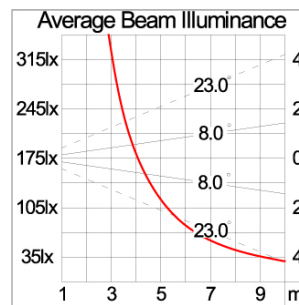

Light Distribution

*Due to the constancy of product development, we reserve the right to alter all specification without prior notice.

Unilamp Co., Ltd.
461 Ramintra Road, Kannayao, Bangkok 10230 Thailand
Tel : +66(0)2 943 2420-1, +66(0)2 946 4170-1
Fax : +66(0)2 943 2419
online@unilamp.co.th
www.unilamp.co.th