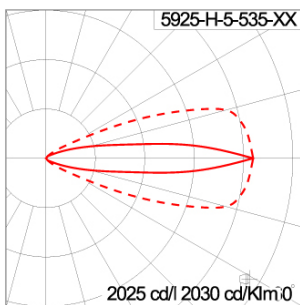

Light Distribution

*Due to the constancy of product development, we reserve the right to alter all specification without prior notice.

Unilamp Co., Ltd.
461 Ramintra Road, Kannayao, Bangkok 10230 Thailand
Tel : +66(0)2 943 2420-1, +66(0)2 946 4170-1
Fax : +66(0)2 943 2419
online@unilamp.co.th
www.unilamp.co.th