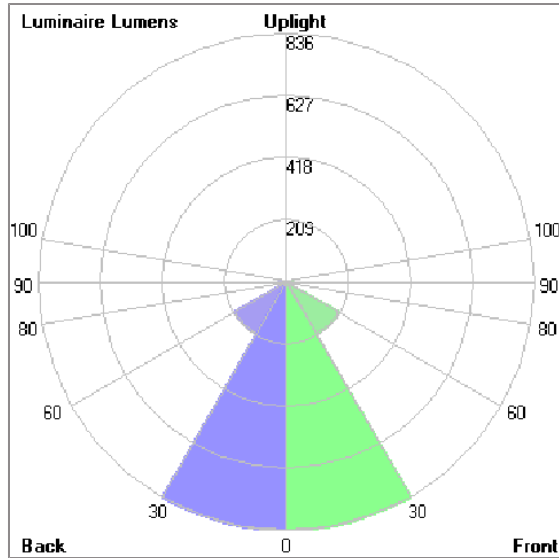

ALPHA

MEDIUM ALPHA ROUND

SPOTLIGHT

LAST UPDATE: 25-05-2026

Bug Report

Lum. Classification System (LCS)

LCS	Zone	%Lumens	%Lamp	%Lum
FL	[0-30]	835.9	26.8	39.2
FM	[30-60]	201.1	6.4	9.4
FH	[60-80]	26.4	0.8	1.2
FVH	[80-90]	1.2	0.0	0.1
BL	[0-30]	835.9	26.8	39.2
BM	[30-60]	201.1	6.4	9.4
BH	[60-80]	26.4	0.8	1.2
BVH	[80-90]	1.2	0.0	0.1
UL	[90-100]	0.0	0.0	0.0
UH	[100-180]	3.1	0.1	0.1
Total		2132.3	68.1	100.0
BUG Rating		B2-U1-G0		

*Due to the constancy of product development, we reserve the right to alter all specification without prior notice.

Unilamp Co., Ltd.
461 Ramintra Road, Kannayao, Bangkok 10230 Thailand
Tel : +66(0)2 943 2420-1, +66(0)2 946 4170-1
Fax : +66(0)2 943 2419
online@unilamp.co.th
www.unilamp.co.th