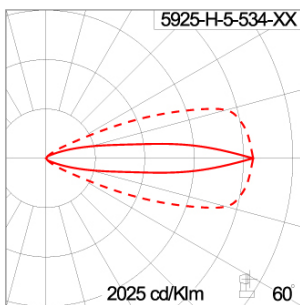

Light Distribution

*Due to the constancy of product development, we reserve the right to alter all specification without prior notice.

Unilamp Co., Ltd.
461 Ramintra Road, Kannayao, Bangkok 10230 Thailand
Tel : +66[0]2 943 2420-1, +66[0]2 946 4170-1
Fax : +66[0]2 943 2419
online@unilamp.co.th
www.unilamp.co.th