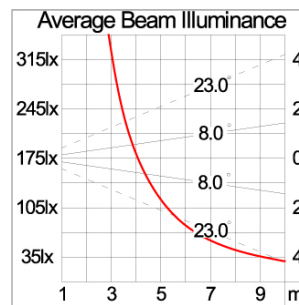

Light Distribution

*Due to the constancy of product development, we reserve the right to alter all specification without prior notice.

Unilamp Co., Ltd.
461 Ramintra Road, Kannayao, Bangkok 10230 Thailand
Tel : +66[0]2 943 2420-1, +66[0]2 946 4170-1
Fax : +66[0]2 943 2419
online@unilamp.co.th
www.unilamp.co.th