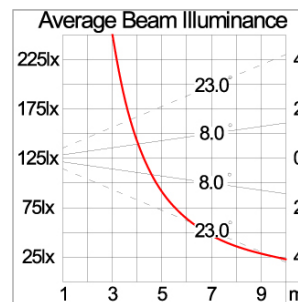

Light Distribution

*Due to the constancy of product development,
we reserve the right to alter all specification
without prior notice.

Unilamp Co., Ltd.
461 Ramintra Road, Kannayao, Bangkok 10230 Thailand
Tel : +66(0)2 943 2420-1, +66(0)2 946 4170-1
Fax : +66(0)2 943 2419
online@unilamp.co.th
www.unilamp.co.th