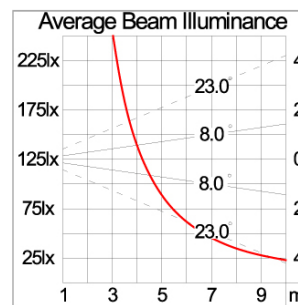

Light Distribution

*Due to the constancy of product development, we reserve the right to alter all specification without prior notice.

Unilamp Co., Ltd.
461 Ramintra Road, Kannayao, Bangkok 10230 Thailand
Tel : +66(0)2 943 2420-1, +66(0)2 946 4170-1
Fax : +66(0)2 943 2419
online@unilamp.co.th
www.unilamp.co.th