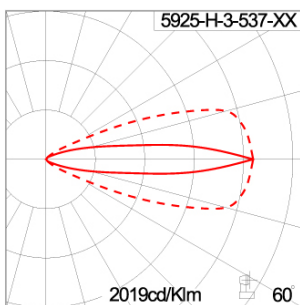

Light Distribution

*Due to the constancy of product development, we reserve the right to alter all specification without prior notice.

Unilamp Co., Ltd.
461 Ramintra Road, Kannayao, Bangkok 10230 Thailand
Tel : +66(0)2 943 2420-1, +66(0)2 946 4170-1
Fax : +66(0)2 943 2419
online@unilamp.co.th
www.unilamp.co.th