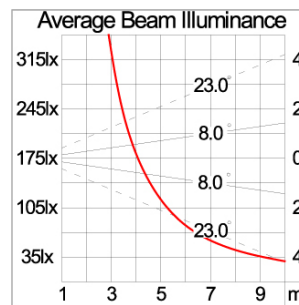

Light Distribution

*Due to the constancy of product development,
we reserve the right to alter all specification
without prior notice.

Unilamp Co., Ltd.
461 Ramintra Road, Kannayao, Bangkok 10230 Thailand
Tel : +66(0)2 943 2420-1, +66(0)2 946 4170-1
Fax : +66(0)2 943 2419
online@unilamp.co.th
www.unilamp.co.th