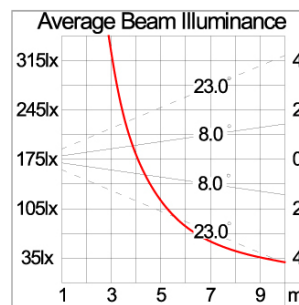

Color	Black O1
	Graphite O2
	Dark Grey O3
	Aluminum Silver O4
	White O6

Light Distribution

*Due to the constancy of product development,
we reserve the right to alter all specification
without prior notice.

Unilamp Co., Ltd.
461 Ramintra Road, Kannayao, Bangkok 10230 Thailand
Tel : +66(0)2 943 2420-1, +66(0)2 946 4170-1
Fax : +66(0)2 943 2419
online@unilamp.co.th
www.unilamp.co.th