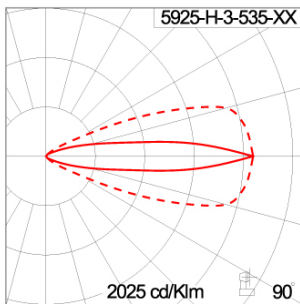

Color	Black O1
	Graphite O2
	Dark Grey O3
	Aluminum Silver O4
	White O6

Light Distribution

*Due to the constancy of product development,
we reserve the right to alter all specification
without prior notice.

Unilamp Co., Ltd.
461 Ramintra Road, Kannayao, Bangkok 10230 Thailand
Tel : +66(0)2 943 2420-1, +66(0)2 946 4170-1
Fax : +66(0)2 943 2419
online@unilamp.co.th
www.unilamp.co.th