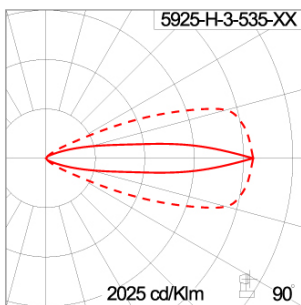

Light Distribution

*Due to the constancy of product development,
we reserve the right to alter all specification
without prior notice.

Unilamp Co., Ltd.
461 Ramintra Road, Kannayao, Bangkok 10230 Thailand
Tel : +66(0)2 943 2420-1, +66(0)2 946 4170-1
Fax : +66(0)2 943 2419
online@unilamp.co.th
www.unilamp.co.th