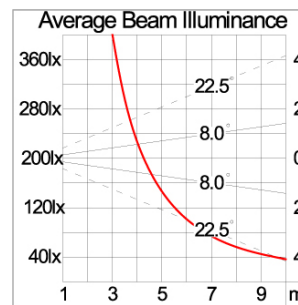

Light Distribution

*Due to the constancy of product development,
we reserve the right to alter all specification
without prior notice.

Unilamp Co., Ltd.
461 Ramintra Road, Kannayao, Bangkok 10230 Thailand
Tel : +66(0)2 943 2420-1, +66(0)2 946 4170-1
Fax : +66(0)2 943 2419
online@unilamp.co.th
www.unilamp.co.th