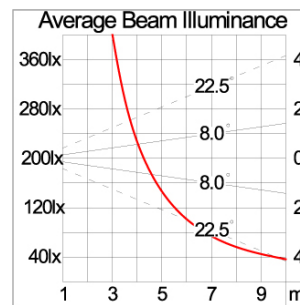

Light Distribution

*Due to the constancy of product development,
we reserve the right to alter all specification
without prior notice.

Unilamp Co., Ltd.
461 Ramintra Road, Kannayao, Bangkok 10230 Thailand
Tel : +66(0)2 943 2420-1, +66(0)2 946 4170-1
Fax : +66(0)2 943 2419
online@unilamp.co.th
www.unilamp.co.th