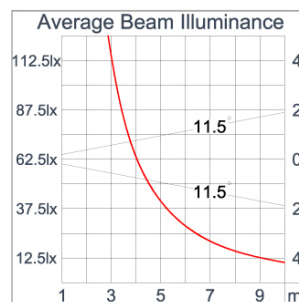

Light Distribution

*Due to the constancy of product development,
we reserve the right to alter all specification
without prior notice.

Unilamp Co., Ltd.
461 Ramintra Road, Kannayao, Bangkok 10230 Thailand
Tel : +66(0)2 943 2420-1, +66(0)2 946 4170-1
Fax : +66(0)2 943 2419
online@unilamp.co.th
www.unilamp.co.th