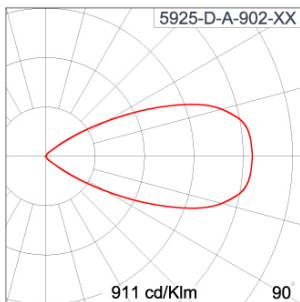

Light Distribution

*Due to the constancy of product development,
we reserve the right to alter all specification
without prior notice.

Unilamp Co., Ltd.
461 Ramintra Road, Kannayao, Bangkok 10230 Thailand
Tel : +66(0)2 943 2420-1, +66(0)2 946 4170-1
Fax : +66(0)2 943 2419
online@unilamp.co.th
www.unilamp.co.th