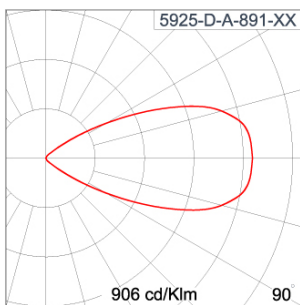

Light Distribution

*Due to the constancy of product development,
we reserve the right to alter all specification
without prior notice.

Unilamp Co., Ltd.
461 Ramintra Road, Kannayao, Bangkok 10230 Thailand
Tel : +66[0]2 943 2420-1, +66[0]2 946 4170-1
Fax : +66[0]2 943 2419
online@unilamp.co.th
www.unilamp.co.th