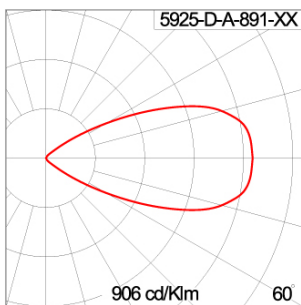

Light Distribution

*Due to the constancy of product development, we reserve the right to alter all specification without prior notice.

Unilamp Co., Ltd.
461 Ramintra Road, Kannayao, Bangkok 10230 Thailand
Tel : +66[0]2 943 2420-1, +66[0]2 946 4170-1
Fax : +66[0]2 943 2419
online@unilamp.co.th
www.unilamp.co.th