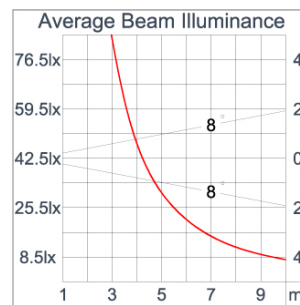

Light Distribution

*Due to the constancy of product development,
we reserve the right to alter all specification
without prior notice.

Unilamp Co., Ltd.
461 Ramintra Road, Kannayao, Bangkok 10230 Thailand
Tel : +66[0]2 943 2420-1, +66[0]2 946 4170-1
Fax : +66[0]2 943 2419
online@unilamp.co.th
www.unilamp.co.th