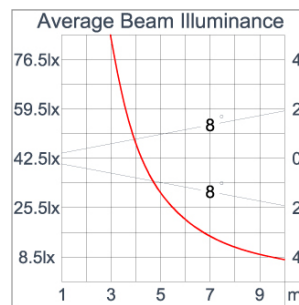

Light Distribution

*Due to the constancy of product development, we reserve the right to alter all specification without prior notice.

Unilamp Co., Ltd.
461 Ramintra Road, Kannayao, Bangkok 10230 Thailand
Tel : +66[0]2 943 2420-1, +66[0]2 946 4170-1
Fax : +66[0]2 943 2419
online@unilamp.co.th
www.unilamp.co.th