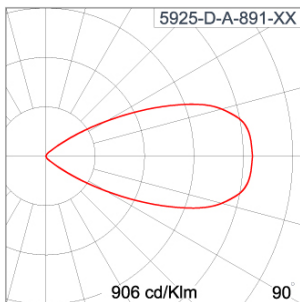

Light Distribution

*Due to the constancy of product development,
we reserve the right to alter all specification
without prior notice.

Unilamp Co., Ltd.
461 Ramintra Road, Kannayao, Bangkok 10230 Thailand
Tel : +66[0]2 943 2420-1, +66[0]2 946 4170-1
Fax : +66[0]2 943 2419
online@unilamp.co.th
www.unilamp.co.th