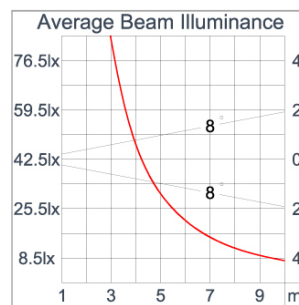

Light Distribution

*Due to the constancy of product development,
we reserve the right to alter all specification
without prior notice.

Unilamp Co., Ltd.
461 Ramintra Road, Kannayao, Bangkok 10230 Thailand
Tel : +66[0]2 943 2420-1, +66[0]2 946 4170-1
Fax : +66[0]2 943 2419
online@unilamp.co.th
www.unilamp.co.th