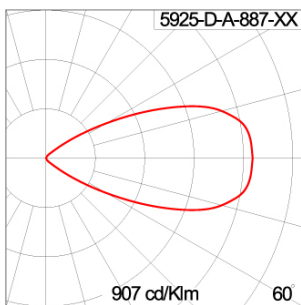

Light Distribution

*Due to the constancy of product development, we reserve the right to alter all specification without prior notice.

Unilamp Co., Ltd.
461 Ramintra Road, Kannayao, Bangkok 10230 Thailand
Tel : +66[0]2 943 2420-1, +66[0]2 946 4170-1
Fax : +66[0]2 943 2419
online@unilamp.co.th
www.unilamp.co.th