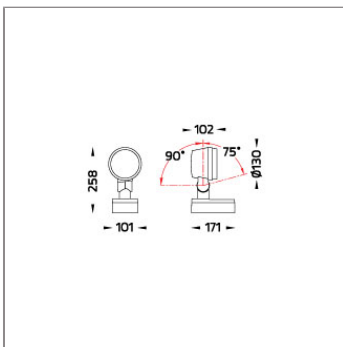

Technical Data

Ordering Code :	5925-D-A-887-XX
Lamp :	LED
Beam :	52°
CCT :	3000 K
CRI :	CRI >80
SDCM :	SDCM = 3
Lamp Lumen :	2410 lm
Luminaire Lumen :	1710 lm
Lamp Wattage :	16 W
Luminaire Wattage :	18 W
Efficacy :	95 lm/W
Ambient Temperature :	50°C
Lumen Maintenance	L70B10 >90,000 h
Controller :	CASAMBI
Input Voltage :	220-240Vac 50/60Hz
Net Weight :	- kg.