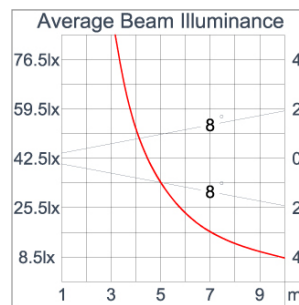

Light Distribution

*Due to the constancy of product development, we reserve the right to alter all specification without prior notice.

Unilamp Co., Ltd.
461 Ramintra Road, Kannayao, Bangkok 10230 Thailand
Tel : +66[0]2 943 2420-1, +66[0]2 946 4170-1
Fax : +66[0]2 943 2419
online@unilamp.co.th
www.unilamp.co.th