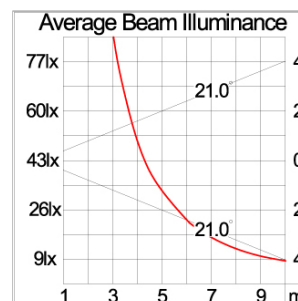

Light Distribution

*Due to the constancy of product development, we reserve the right to alter all specification without prior notice.

Unilamp Co., Ltd.
461 Ramintra Road, Kannayao, Bangkok 10230 Thailand
Tel : +66[0]2 943 2420-1, +66[0]2 946 4170-1
Fax : +66[0]2 943 2419
online@unilamp.co.th
www.unilamp.co.th