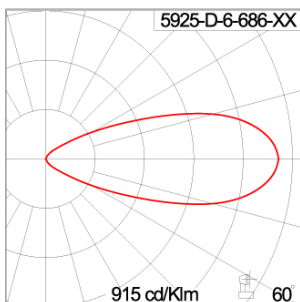

Light Distribution

*Due to the constancy of product development, we reserve the right to alter all specification without prior notice.

Unilamp Co., Ltd.
461 Ramintra Road, Kannayao, Bangkok 10230 Thailand
Tel : +66[0]2 943 2420-1, +66[0]2 946 4170-1
Fax : +66[0]2 943 2419
online@unilamp.co.th
www.unilamp.co.th