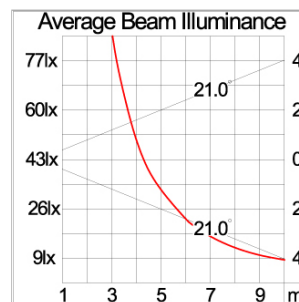

Light Distribution

*Due to the constancy of product development, we reserve the right to alter all specification without prior notice.

Unilamp Co., Ltd.
461 Ramintra Road, Kannayao, Bangkok 10230 Thailand
Tel : +66(0)2 943 2420-1, +66(0)2 946 4170-1
Fax : +66(0)2 943 2419
online@unilamp.co.th
www.unilamp.co.th