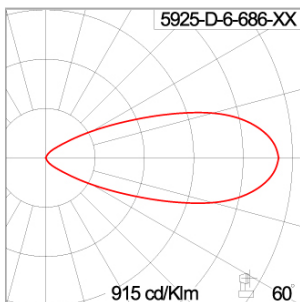

Light Distribution

*Due to the constancy of product development, we reserve the right to alter all specification without prior notice.

Unilamp Co., Ltd.
461 Ramintra Road, Kannayao, Bangkok 10230 Thailand
Tel : +66(0)2 943 2420-1, +66(0)2 946 4170-1
Fax : +66(0)2 943 2419
online@unilamp.co.th
www.unilamp.co.th