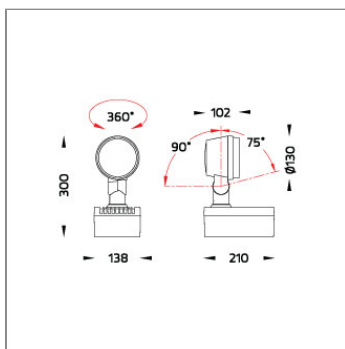

### Technical Data

Ordering Code :	5925-D-6-686-XX
Lamp :	LED
Beam :	42°
CCT :	RGBW
CRI :	CRI >40
SDCM :	SDCM = 5
Lamp Lumen :	2370 lm
Luminaire Lumen :	1440 lm
Lamp Wattage :	24 W
Luminaire Wattage :	27 W
Efficacy :	53 lm/W
Ambient Temperature :	50°C
Lumen Maintenance	L70B10 >66,000 h
Controller :	DMX
Input Voltage :	220-240Vac 50/60Hz
Net Weight :	- kg.