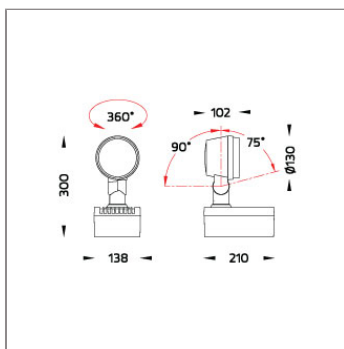

Technical Data

Ordering Code :	5925-D-6-686-XX
Lamp :	LED
Beam :	42°
CCT :	RGBW
CRI :	CRI >40
SDCM :	SDCM = 5
Lamp Lumen :	2370 lm
Luminaire Lumen :	1440 lm
Lamp Wattage :	24 W
Luminaire Wattage :	27 W
Efficacy :	53 lm/W
Ambient Temperature :	50°C
Lumen Maintenance	L70B10 >66,000 h
Controller :	DMX
Input Voltage :	220-240Vac 50/60Hz
Net Weight :	- kg.