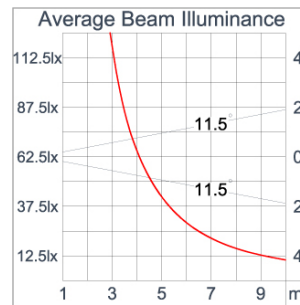

Light Distribution

*Due to the constancy of product development,
we reserve the right to alter all specification
without prior notice.

Unilamp Co., Ltd.
461 Ramintra Road, Kannayao, Bangkok 10230 Thailand
Tel : +66(0)2 943 2420-1, +66(0)2 946 4170-1
Fax : +66(0)2 943 2419
online@unilamp.co.th
www.unilamp.co.th