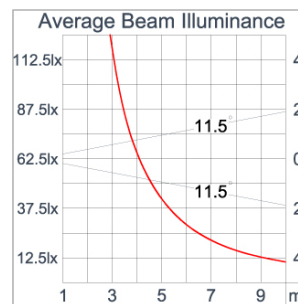

Light Distribution

*Due to the constancy of product development,
we reserve the right to alter all specification
without prior notice.

Unilamp Co., Ltd.
461 Ramintra Road, Kannayao, Bangkok 10230 Thailand
Tel : +66(0)2 943 2420-1, +66(0)2 946 4170-1
Fax : +66(0)2 943 2419
online@unilamp.co.th
www.unilamp.co.th