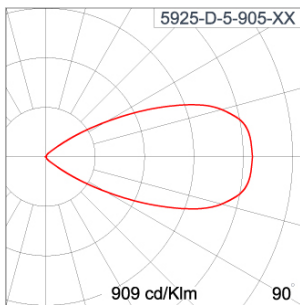

Light Distribution

*Due to the constancy of product development,
we reserve the right to alter all specification
without prior notice.

Unilamp Co., Ltd.
461 Ramintra Road, Kannayao, Bangkok 10230 Thailand
Tel : +66(0)2 943 2420-1, +66(0)2 946 4170-1
Fax : +66(0)2 943 2419
online@unilamp.co.th
www.unilamp.co.th