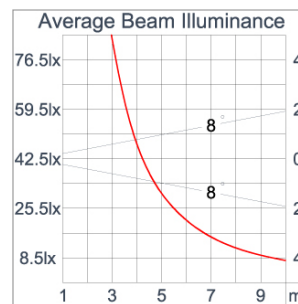

Light Distribution

*Due to the constancy of product development,
we reserve the right to alter all specification
without prior notice.

Unilamp Co., Ltd.
461 Ramintra Road, Kannayao, Bangkok 10230 Thailand
Tel : +66(0)2 943 2420-1, +66(0)2 946 4170-1
Fax : +66(0)2 943 2419
online@unilamp.co.th
www.unilamp.co.th