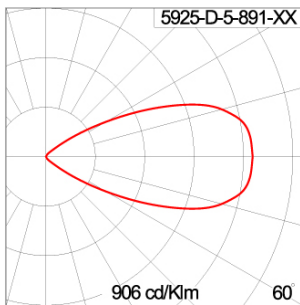

Light Distribution

*Due to the constancy of product development, we reserve the right to alter all specification without prior notice.

Unilamp Co., Ltd.
461 Ramintra Road, Kannayao, Bangkok 10230 Thailand
Tel : +66(O)2 943 2420-1, +66(O)2 946 4170-1
Fax : +66(O)2 943 2419
online@unilamp.co.th
www.unilamp.co.th