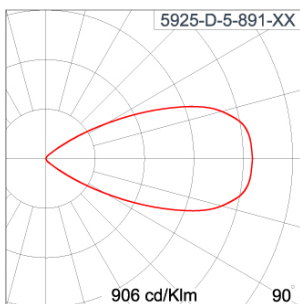

Light Distribution

*Due to the constancy of product development,
we reserve the right to alter all specification
without prior notice.

Unilamp Co., Ltd.
461 Ramintra Road, Kannayao, Bangkok 10230 Thailand
Tel : +66(0)2 943 2420-1, +66(0)2 946 4170-1
Fax : +66(0)2 943 2419
online@unilamp.co.th
www.unilamp.co.th