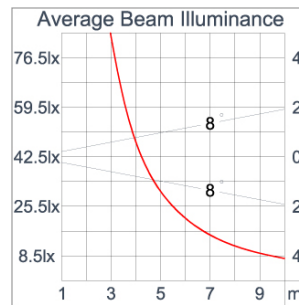

Light Distribution

*Due to the constancy of product development, we reserve the right to alter all specification without prior notice.

Unilamp Co., Ltd.
461 Ramintra Road, Kannayao, Bangkok 10230 Thailand
Tel : +66(O)2 943 2420-1, +66(O)2 946 4170-1
Fax : +66(O)2 943 2419
online@unilamp.co.th
www.unilamp.co.th