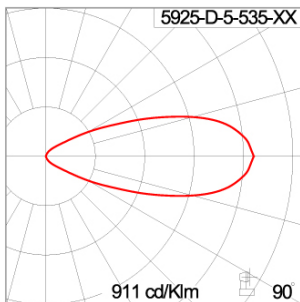

Light Distribution

*Due to the constancy of product development,
we reserve the right to alter all specification
without prior notice.

Unilamp Co., Ltd.
461 Ramintra Road, Kannayao, Bangkok 10230 Thailand
Tel : +66(0)2 943 2420-1, +66(0)2 946 4170-1
Fax : +66(0)2 943 2419
online@unilamp.co.th
www.unilamp.co.th