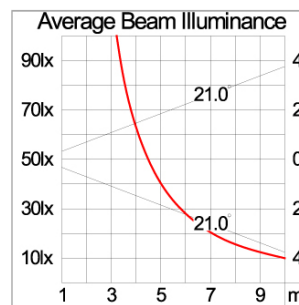

Light Distribution

*Due to the constancy of product development,
we reserve the right to alter all specification
without prior notice.

Unilamp Co., Ltd.
461 Ramintra Road, Kannayao, Bangkok 10230 Thailand
Tel : +66(0)2 943 2420-1, +66(0)2 946 4170-1
Fax : +66(0)2 943 2419
online@unilamp.co.th
www.unilamp.co.th