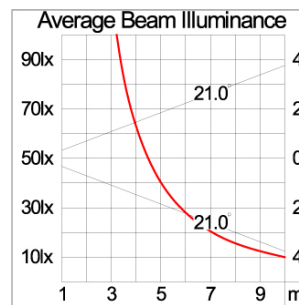

Light Distribution

*Due to the constancy of product development, we reserve the right to alter all specification without prior notice.

Unilamp Co., Ltd.
461 Ramintra Road, Kannayao, Bangkok 10230 Thailand
Tel : +66(0)2 943 2420-1, +66(0)2 946 4170-1
Fax : +66(0)2 943 2419
online@unilamp.co.th
www.unilamp.co.th