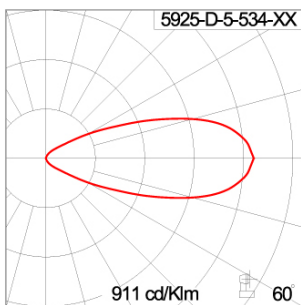

Light Distribution

*Due to the constancy of product development, we reserve the right to alter all specification without prior notice.

Unilamp Co., Ltd.
461 Ramintra Road, Kannayao, Bangkok 10230 Thailand
Tel : +66(0)2 943 2420-1, +66(0)2 946 4170-1
Fax : +66(0)2 943 2419
online@unilamp.co.th
www.unilamp.co.th