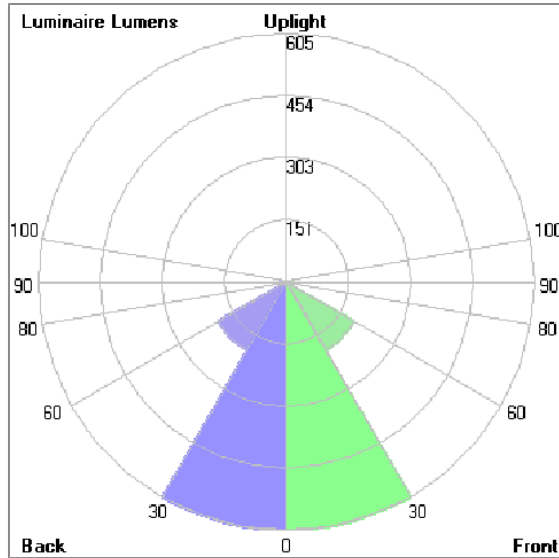

ALPHA

MEDIUM ALPHA ROUND

SPOTLIGHT

LAST UPDATE: 13-03-2026

Bug Report

Lum. Classification System [LCS]

LCS	Zone	%Lumens	%Lamp	%Lum
FL	[0-30]	605.1	26.3	37.1
FM	[30-60]	192.1	8.4	11.8
FH	[60-80]	17.2	0.7	1.1
FVH	[80-90]	0.3	0.0	0.0
BL	[0-30]	605.1	26.3	37.1
BM	[30-60]	192.1	8.4	11.8
BH	[60-80]	17.2	0.7	1.1
BVH	[80-90]	0.3	0.0	0.0
UL	[90-100]	0.0	0.0	0.0
UH	[100-180]	0.4	0.0	0.0
Total		1629.8	70.8	100.0
BUG Rating		B2-U1-G0		

*Due to the constancy of product development, we reserve the right to alter all specification without prior notice.

Unilamp Co., Ltd.
461 Ramintra Road, Kannayao, Bangkok 10230 Thailand
Tel : +66[0]2 943 2420-1, +66[0]2 946 4170-1
Fax : +66[0]2 943 2419
online@unilamp.co.th
www.unilamp.co.th