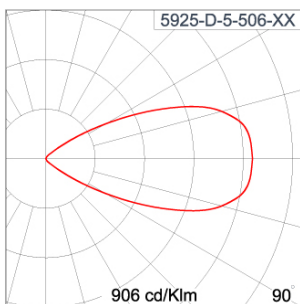

Light Distribution

*Due to the constancy of product development,
we reserve the right to alter all specification
without prior notice.

Unilamp Co., Ltd.
461 Ramintra Road, Kannayao, Bangkok 10230 Thailand
Tel : +66(0)2 943 2420-1, +66(0)2 946 4170-1
Fax : +66(0)2 943 2419
online@unilamp.co.th
www.unilamp.co.th