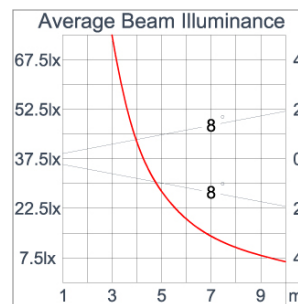

Light Distribution

*Due to the constancy of product development,
we reserve the right to alter all specification
without prior notice.

Unilamp Co., Ltd.
461 Ramintra Road, Kannayao, Bangkok 10230 Thailand
Tel : +66(0)2 943 2420-1, +66(0)2 946 4170-1
Fax : +66(0)2 943 2419
online@unilamp.co.th
www.unilamp.co.th