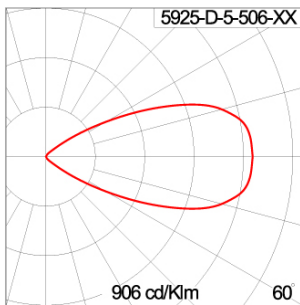

Light Distribution

*Due to the constancy of product development, we reserve the right to alter all specification without prior notice.

Unilamp Co., Ltd.
461 Ramintra Road, Kannayao, Bangkok 10230 Thailand
Tel : +66(O)2 943 2420-1, +66(O)2 946 4170-1
Fax : +66(O)2 943 2419
online@unilamp.co.th
www.unilamp.co.th