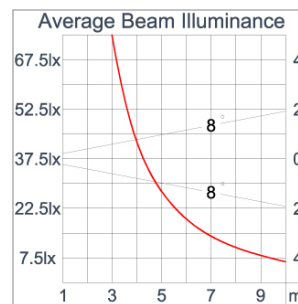

Light Distribution

*Due to the constancy of product development, we reserve the right to alter all specification without prior notice.

Unilamp Co., Ltd.
461 Ramintra Road, Kannayao, Bangkok 10230 Thailand
Tel : +66(O)2 943 2420-1, +66(O)2 946 4170-1
Fax : +66(O)2 943 2419
online@unilamp.co.th
www.unilamp.co.th