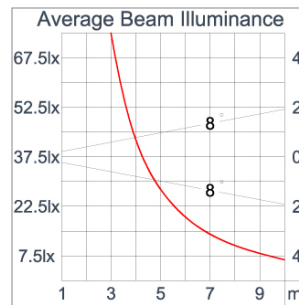

Light Distribution

*Due to the constancy of product development, we reserve the right to alter all specification without prior notice.

Unilamp Co., Ltd.
461 Ramintra Road, Kannayao, Bangkok 10230 Thailand
Tel : +66(O)2 943 2420-1, +66(O)2 946 4170-1
Fax : +66(O)2 943 2419
online@unilamp.co.th
www.unilamp.co.th