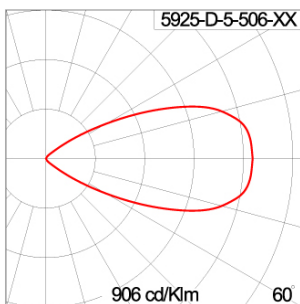

Light Distribution

*Due to the constancy of product development, we reserve the right to alter all specification without prior notice.

Unilamp Co., Ltd.
461 Ramintra Road, Kannayao, Bangkok 10230 Thailand
Tel : +66(O)2 943 2420-1, +66(O)2 946 4170-1
Fax : +66(O)2 943 2419
online@unilamp.co.th
www.unilamp.co.th