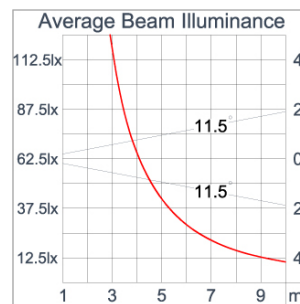

Light Distribution

*Due to the constancy of product development,
we reserve the right to alter all specification
without prior notice.

Unilamp Co., Ltd.
461 Ramintra Road, Kannayao, Bangkok 10230 Thailand
Tel : +66[0]2 943 2420-1, +66[0]2 946 4170-1
Fax : +66[0]2 943 2419
online@unilamp.co.th
www.unilamp.co.th