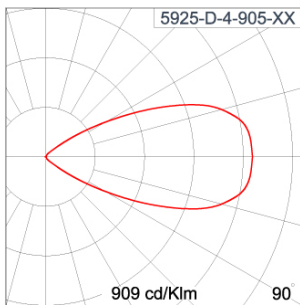

Light Distribution

*Due to the constancy of product development,
we reserve the right to alter all specification
without prior notice.

Unilamp Co., Ltd.
461 Ramintra Road, Kannayao, Bangkok 10230 Thailand
Tel : +66[0]2 943 2420-1, +66[0]2 946 4170-1
Fax : +66[0]2 943 2419
online@unilamp.co.th
www.unilamp.co.th