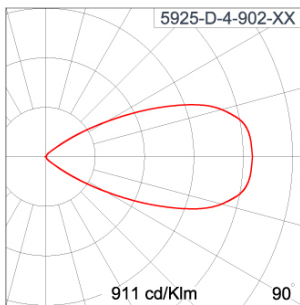

Light Distribution

*Due to the constancy of product development,
we reserve the right to alter all specification
without prior notice.

Unilamp Co., Ltd.
461 Ramintra Road, Kannayao, Bangkok 10230 Thailand
Tel : +66(0)2 943 2420-1, +66(0)2 946 4170-1
Fax : +66(0)2 943 2419
online@unilamp.co.th
www.unilamp.co.th