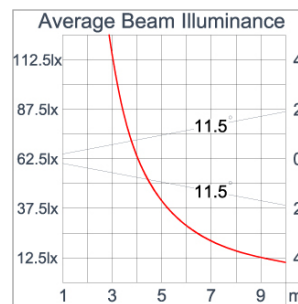

Light Distribution

*Due to the constancy of product development,
we reserve the right to alter all specification
without prior notice.

Unilamp Co., Ltd.
461 Ramintra Road, Kannayao, Bangkok 10230 Thailand
Tel : +66(0)2 943 2420-1, +66(0)2 946 4170-1
Fax : +66(0)2 943 2419
online@unilamp.co.th
www.unilamp.co.th