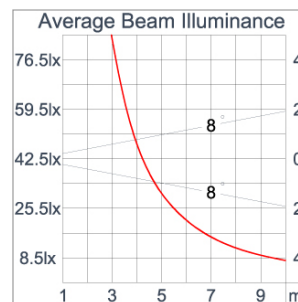

Light Distribution

*Due to the constancy of product development,
we reserve the right to alter all specification
without prior notice.

Unilamp Co., Ltd.
461 Ramintra Road, Kannayao, Bangkok 10230 Thailand
Tel : +66(0)2 943 2420-1, +66(0)2 946 4170-1
Fax : +66(0)2 943 2419
online@unilamp.co.th
www.unilamp.co.th