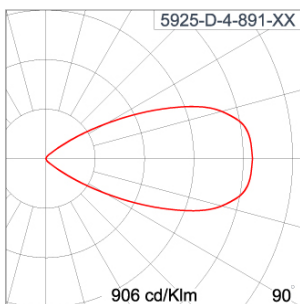

Light Distribution

*Due to the constancy of product development,
we reserve the right to alter all specification
without prior notice.

Unilamp Co., Ltd.
461 Ramintra Road, Kannayao, Bangkok 10230 Thailand
Tel : +66(0)2 943 2420-1, +66(0)2 946 4170-1
Fax : +66(0)2 943 2419
online@unilamp.co.th
www.unilamp.co.th