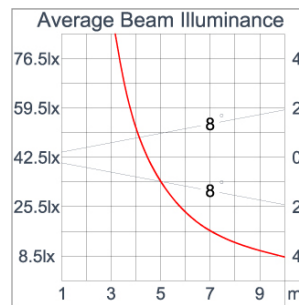

Light Distribution

*Due to the constancy of product development,
we reserve the right to alter all specification
without prior notice.

Unilamp Co., Ltd.
461 Ramintra Road, Kannayao, Bangkok 10230 Thailand
Tel : +66[0]2 943 2420-1, +66[0]2 946 4170-1
Fax : +66[0]2 943 2419
online@unilamp.co.th
www.unilamp.co.th