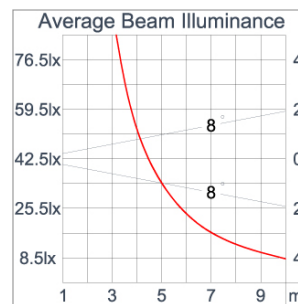

Light Distribution

*Due to the constancy of product development,
we reserve the right to alter all specification
without prior notice.

Unilamp Co., Ltd.
461 Ramintra Road, Kannayao, Bangkok 10230 Thailand
Tel : +66(0)2 943 2420-1, +66(0)2 946 4170-1
Fax : +66(0)2 943 2419
online@unilamp.co.th
www.unilamp.co.th