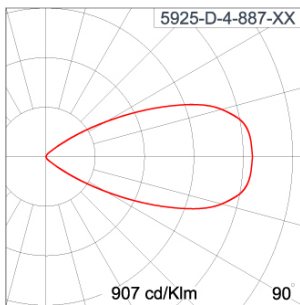

Light Distribution

*Due to the constancy of product development,
we reserve the right to alter all specification
without prior notice.

Unilamp Co., Ltd.
461 Ramintra Road, Kannayao, Bangkok 10230 Thailand
Tel : +66(0)2 943 2420-1, +66(0)2 946 4170-1
Fax : +66(0)2 943 2419
online@unilamp.co.th
www.unilamp.co.th