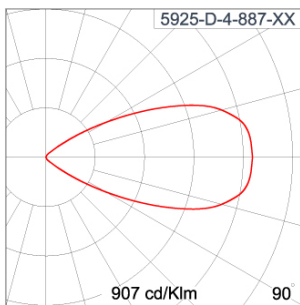

Light Distribution

*Due to the constancy of product development,
we reserve the right to alter all specification
without prior notice.

Unilamp Co., Ltd.
461 Ramintra Road, Kannayao, Bangkok 10230 Thailand
Tel : +66[0]2 943 2420-1, +66[0]2 946 4170-1
Fax : +66[0]2 943 2419
online@unilamp.co.th
www.unilamp.co.th