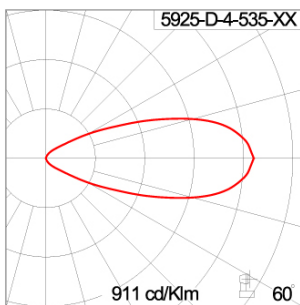

Light Distribution

*Due to the constancy of product development, we reserve the right to alter all specification without prior notice.

Unilamp Co., Ltd.
461 Ramintra Road, Kannayao, Bangkok 10230 Thailand
Tel : +66(0)2 943 2420-1, +66(0)2 946 4170-1
Fax : +66(0)2 943 2419
online@unilamp.co.th
www.unilamp.co.th