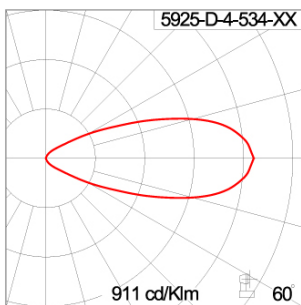

Light Distribution

*Due to the constancy of product development, we reserve the right to alter all specification without prior notice.

Unilamp Co., Ltd.
461 Ramintra Road, Kannayao, Bangkok 10230 Thailand
Tel : +66(0)2 943 2420-1, +66(0)2 946 4170-1
Fax : +66(0)2 943 2419
online@unilamp.co.th
www.unilamp.co.th