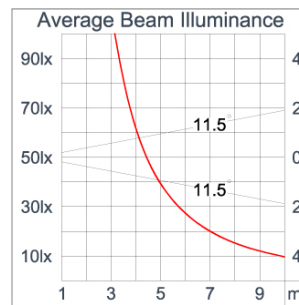

Light Distribution

*Due to the constancy of product development,
we reserve the right to alter all specification
without prior notice.

Unilamp Co., Ltd.
461 Ramintra Road, Kannayao, Bangkok 10230 Thailand
Tel : +66[0]2 943 2420-1, +66[0]2 946 4170-1
Fax : +66[0]2 943 2419
online@unilamp.co.th
www.unilamp.co.th