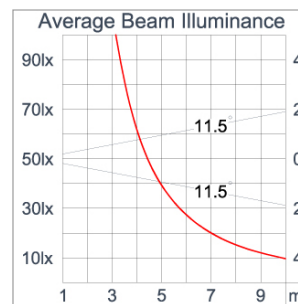

Light Distribution

*Due to the constancy of product development,
we reserve the right to alter all specification
without prior notice.

Unilamp Co., Ltd.
461 Ramintra Road, Kannayao, Bangkok 10230 Thailand
Tel : +66(0)2 943 2420-1, +66(0)2 946 4170-1
Fax : +66(0)2 943 2419
online@unilamp.co.th
www.unilamp.co.th