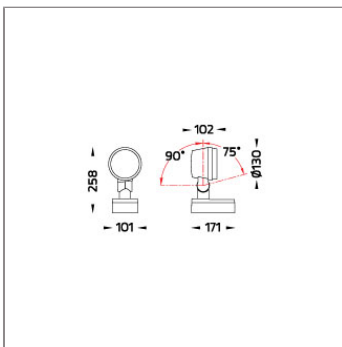

ALPHA

MEDIUM ALPHA ROUND PROJECTOR

LAST UPDATE: 20-02-2025

ALPHA is an entirely new family of outdoor spotlights/floodlights engineered from scratch. The primary shapes and overall small dimensions make it possible to install ALPHA in most professional and residential lighting applications. High-quality polycarbonate optics provide accurate beam control and offer a wide selection of light distributions. ALPHA can be customized with accessories such as honeycombs, shields and various mounting solutions for poles and surfaces. The minimized amount of needed tools and usage of quick connectors simplifies the installation.

Technical Data

Ordering Code :	5925-D-4-505-XX
Lamp :	LED
Beam :	52°
CCT :	2700 K
CRI :	CRI >80
SDCM :	SDCM = 3
Lamp Lumen :	3160 lm
Luminaire Lumen :	2250 lm
Lamp Wattage :	23 W
Luminaire Wattage :	25 W
Efficacy :	90 lm/W
Ambient Temperature :	40°C
Lumen Maintenance	L70B10 >90,000 h
Controller :	DIM 1-10V
Input Voltage :	220-240Vac 50/60Hz
Net Weight :	- kg.

Ordering code guide

XXXX-X-X-XXX-XX
A C E

- A Product Code
- B Reflector
- C Electrical Component
- D Lamp
- E Color

Icon definition

*Due to the constancy of product development, we reserve the right to alter all specification without prior notice.

Unilamp Co., Ltd.
461 Ramintra Road, Kannayao, Bangkok 10230 Thailand
Tel : +66(0)2 943 2420-1, +66(0)2 946 4170-1
Fax : +66(0)2 943 2419
online@unilamp.co.th
www.unilamp.co.th