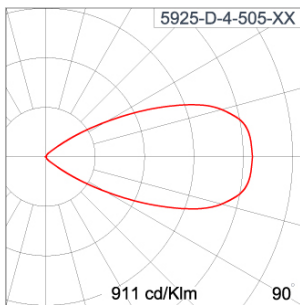

Light Distribution

*Due to the constancy of product development,
we reserve the right to alter all specification
without prior notice.

Unilamp Co., Ltd.
461 Ramintra Road, Kannayao, Bangkok 10230 Thailand
Tel : +66(0)2 943 2420-1, +66(0)2 946 4170-1
Fax : +66(0)2 943 2419
online@unilamp.co.th
www.unilamp.co.th