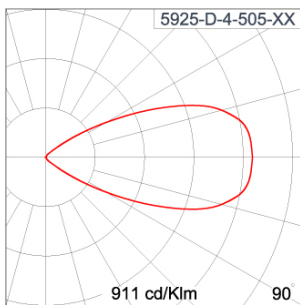

Light Distribution

*Due to the constancy of product development,
we reserve the right to alter all specification
without prior notice.

Unilamp Co., Ltd.
461 Ramintra Road, Kannayao, Bangkok 10230 Thailand
Tel : +66[0]2 943 2420-1, +66[0]2 946 4170-1
Fax : +66[0]2 943 2419
online@unilamp.co.th
www.unilamp.co.th