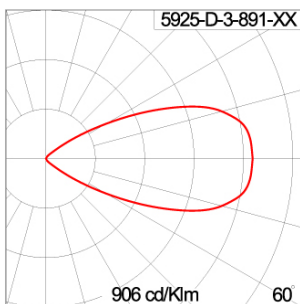

Light Distribution

*Due to the constancy of product development, we reserve the right to alter all specification without prior notice.

Unilamp Co., Ltd.
461 Ramintra Road, Kannayao, Bangkok 10230 Thailand
Tel : +66(0)2 943 2420-1, +66(0)2 946 4170-1
Fax : +66(0)2 943 2419
online@unilamp.co.th
www.unilamp.co.th