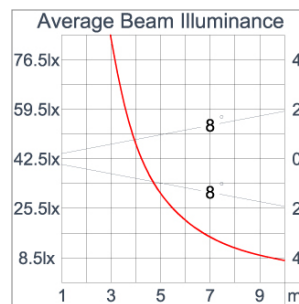

Light Distribution

*Due to the constancy of product development, we reserve the right to alter all specification without prior notice.

Unilamp Co., Ltd.
461 Ramintra Road, Kannayao, Bangkok 10230 Thailand
Tel : +66(0)2 943 2420-1, +66(0)2 946 4170-1
Fax : +66(0)2 943 2419
online@unilamp.co.th
www.unilamp.co.th