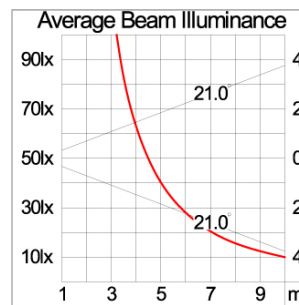

Light Distribution

*Due to the constancy of product development, we reserve the right to alter all specification without prior notice.

Unilamp Co., Ltd.
461 Ramintra Road, Kannayao, Bangkok 10230 Thailand
Tel : +66(0)2 943 2420-1, +66(0)2 946 4170-1
Fax : +66(0)2 943 2419
online@unilamp.co.th
www.unilamp.co.th