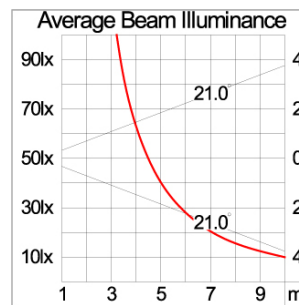

Light Distribution

*Due to the constancy of product development,
we reserve the right to alter all specification
without prior notice.

Unilamp Co., Ltd.
461 Ramintra Road, Kannayao, Bangkok 10230 Thailand
Tel : +66(0)2 943 2420-1, +66(0)2 946 4170-1
Fax : +66(0)2 943 2419
online@unilamp.co.th
www.unilamp.co.th