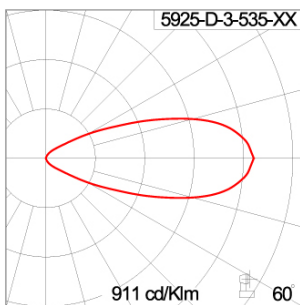

Light Distribution

*Due to the constancy of product development, we reserve the right to alter all specification without prior notice.

Unilamp Co., Ltd.
461 Ramintra Road, Kannayao, Bangkok 10230 Thailand
Tel : +66(0)2 943 2420-1, +66(0)2 946 4170-1
Fax : +66(0)2 943 2419
online@unilamp.co.th
www.unilamp.co.th