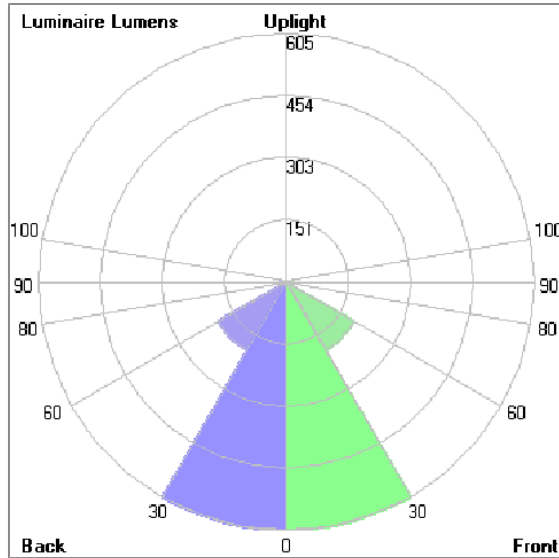

ALPHA

MEDIUM ALPHA ROUND

SPOTLIGHT

LAST UPDATE: 25-05-2026

Bug Report

Lum. Classification System [LCS]

LCS	Zone	%Lumens	%Lamp	%Lum
FL	[0-30]	605.1	26.3	37.1
FM	[30-60]	192.1	8.4	11.8
FH	[60-80]	17.2	0.7	1.1
FVH	[80-90]	0.3	0.0	0.0
BL	[0-30]	605.1	26.3	37.1
BM	[30-60]	192.1	8.4	11.8
BH	[60-80]	17.2	0.7	1.1
BVH	[80-90]	0.3	0.0	0.0
UL	[90-100]	0.0	0.0	0.0
UH	[100-180]	0.4	0.0	0.0
Total		1629.8	70.8	100.0
BUG Rating		B2-U1-G0		

*Due to the constancy of product development, we reserve the right to alter all specification without prior notice.

Unilamp Co., Ltd.
461 Ramintra Road, Kannayao, Bangkok 10230 Thailand
Tel : +66[0]2 943 2420-1, +66[0]2 946 4170-1
Fax : +66[0]2 943 2419
online@unilamp.co.th
www.unilamp.co.th