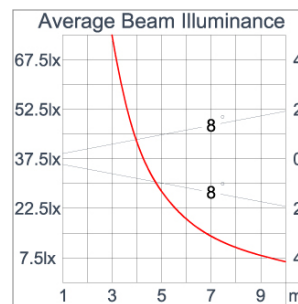

Light Distribution

*Due to the constancy of product development, we reserve the right to alter all specification without prior notice.

Unilamp Co., Ltd.
461 Ramintra Road, Kannayao, Bangkok 10230 Thailand
Tel : +66(O)2 943 2420-1, +66(O)2 946 4170-1
Fax : +66(O)2 943 2419
online@unilamp.co.th
www.unilamp.co.th