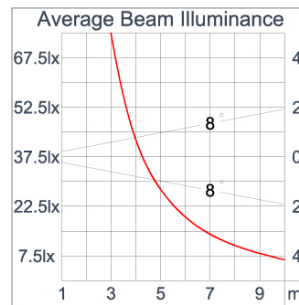

Light Distribution

*Due to the constancy of product development, we reserve the right to alter all specification without prior notice.

Unilamp Co., Ltd.
461 Ramintra Road, Kannayao, Bangkok 10230 Thailand
Tel : +66(O)2 943 2420-1, +66(O)2 946 4170-1
Fax : +66(O)2 943 2419
online@unilamp.co.th
www.unilamp.co.th