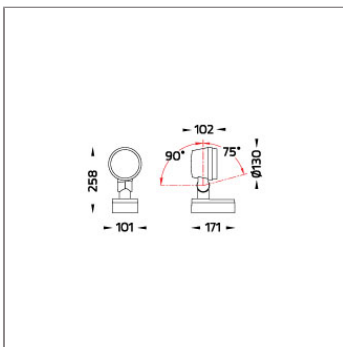

Technical Data

Ordering Code :	5925-D-3-506-XX
Lamp :	LED
Beam :	52°
CCT :	2700 K
CRI :	CRI >80
SDCM :	SDCM = 3
Lamp Lumen :	2300 lm
Luminaire Lumen :	1630 lm
Lamp Wattage :	16 W
Luminaire Wattage :	18 W
Efficacy :	90 lm/W
Ambient Temperature :	50°C
Lumen Maintenance	L70B10 >90,000 h
Controller :	On-Off
Input Voltage :	220-240Vac 50/60Hz
Net Weight :	- kg.