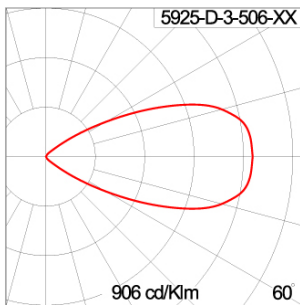

Light Distribution

*Due to the constancy of product development, we reserve the right to alter all specification without prior notice.

Unilamp Co., Ltd.
461 Ramintra Road, Kannayao, Bangkok 10230 Thailand
Tel : +66(O)2 943 2420-1, +66(O)2 946 4170-1
Fax : +66(O)2 943 2419
online@unilamp.co.th
www.unilamp.co.th