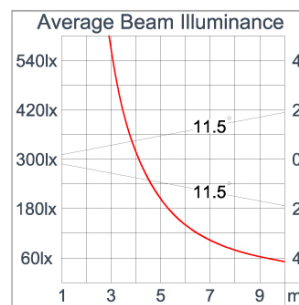

Light Distribution

*Due to the constancy of product development,
we reserve the right to alter all specification
without prior notice.

Unilamp Co., Ltd.
461 Ramintra Road, Kannayao, Bangkok 10230 Thailand
Tel : +66(0)2 943 2420-1, +66(0)2 946 4170-1
Fax : +66(0)2 943 2419
online@unilamp.co.th
www.unilamp.co.th