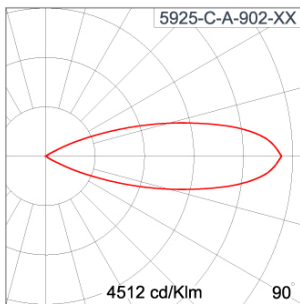

Light Distribution

*Due to the constancy of product development,
we reserve the right to alter all specification
without prior notice.

Unilamp Co., Ltd.
461 Ramintra Road, Kannayao, Bangkok 10230 Thailand
Tel : +66(0)2 943 2420-1, +66(0)2 946 4170-1
Fax : +66(0)2 943 2419
online@unilamp.co.th
www.unilamp.co.th