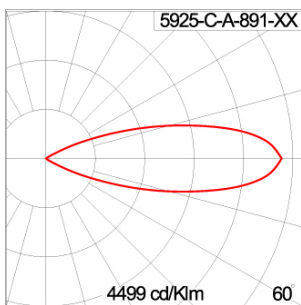

Light Distribution

*Due to the constancy of product development, we reserve the right to alter all specification without prior notice.

Unilamp Co., Ltd.
461 Ramintra Road, Kannayao, Bangkok 10230 Thailand
Tel : +66[0]2 943 2420-1, +66[0]2 946 4170-1
Fax : +66[0]2 943 2419
online@unilamp.co.th
www.unilamp.co.th