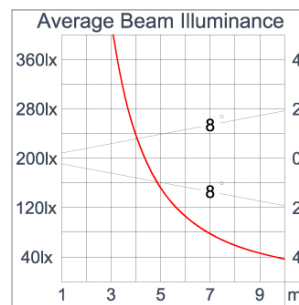

Light Distribution

*Due to the constancy of product development, we reserve the right to alter all specification without prior notice.

Unilamp Co., Ltd.
461 Ramintra Road, Kannayao, Bangkok 10230 Thailand
Tel : +66[0]2 943 2420-1, +66[0]2 946 4170-1
Fax : +66[0]2 943 2419
online@unilamp.co.th
www.unilamp.co.th