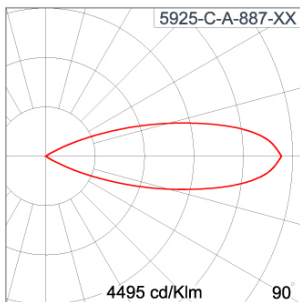

Light Distribution

*Due to the constancy of product development,
we reserve the right to alter all specification
without prior notice.

Unilamp Co., Ltd.
461 Ramintra Road, Kannayao, Bangkok 10230 Thailand
Tel : +66[0]2 943 2420-1, +66[0]2 946 4170-1
Fax : +66[0]2 943 2419
online@unilamp.co.th
www.unilamp.co.th