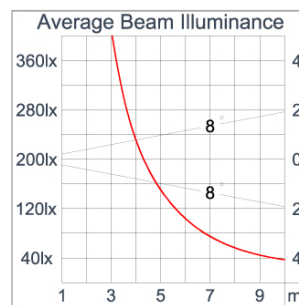

Light Distribution

*Due to the constancy of product development,
we reserve the right to alter all specification
without prior notice.

Unilamp Co., Ltd.
461 Ramintra Road, Kannayao, Bangkok 10230 Thailand
Tel : +66[0]2 943 2420-1, +66[0]2 946 4170-1
Fax : +66[0]2 943 2419
online@unilamp.co.th
www.unilamp.co.th