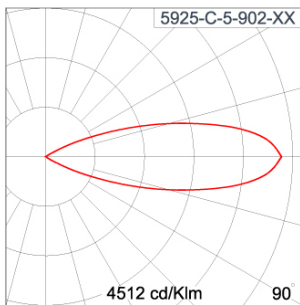

Light Distribution

*Due to the constancy of product development,
we reserve the right to alter all specification
without prior notice.

Unilamp Co., Ltd.
461 Ramintra Road, Kannayao, Bangkok 10230 Thailand
Tel : +66(0)2 943 2420-1, +66(0)2 946 4170-1
Fax : +66(0)2 943 2419
online@unilamp.co.th
www.unilamp.co.th