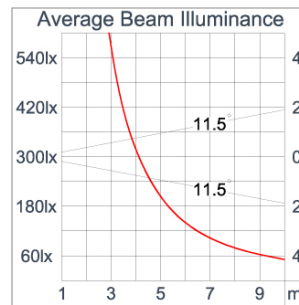

Light Distribution

*Due to the constancy of product development,
we reserve the right to alter all specification
without prior notice.

Unilamp Co., Ltd.
461 Ramintra Road, Kannayao, Bangkok 10230 Thailand
Tel : +66(0)2 943 2420-1, +66(0)2 946 4170-1
Fax : +66(0)2 943 2419
online@unilamp.co.th
www.unilamp.co.th