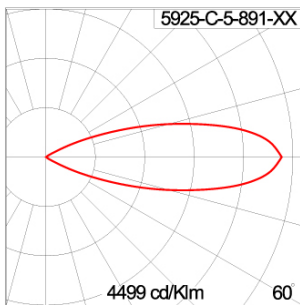

Light Distribution

*Due to the constancy of product development, we reserve the right to alter all specification without prior notice.

Unilamp Co., Ltd.
461 Ramintra Road, Kannayao, Bangkok 10230 Thailand
Tel : +66(0)2 943 2420-1, +66(0)2 946 4170-1
Fax : +66(0)2 943 2419
online@unilamp.co.th
www.unilamp.co.th