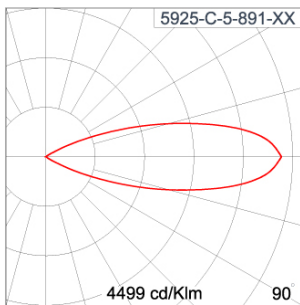

Light Distribution

*Due to the constancy of product development,
we reserve the right to alter all specification
without prior notice.

Unilamp Co., Ltd.
461 Ramintra Road, Kannayao, Bangkok 10230 Thailand
Tel : +66(O)2 943 2420-1, +66(O)2 946 4170-1
Fax : +66(O)2 943 2419
online@unilamp.co.th
www.unilamp.co.th