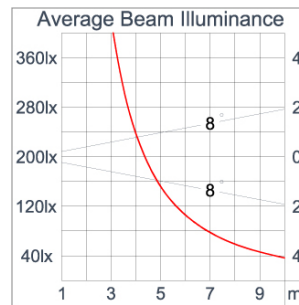

Light Distribution

*Due to the constancy of product development,
we reserve the right to alter all specification
without prior notice.

Unilamp Co., Ltd.
461 Ramintra Road, Kannayao, Bangkok 10230 Thailand
Tel : +66(O)2 943 2420-1, +66(O)2 946 4170-1
Fax : +66(O)2 943 2419
online@unilamp.co.th
www.unilamp.co.th