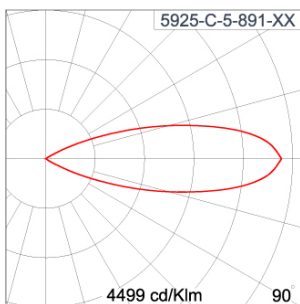

Light Distribution

*Due to the constancy of product development,
we reserve the right to alter all specification
without prior notice.

Unilamp Co., Ltd.
461 Ramintra Road, Kannayao, Bangkok 10230 Thailand
Tel : +66(O)2 943 2420-1, +66(O)2 946 4170-1
Fax : +66(O)2 943 2419
online@unilamp.co.th
www.unilamp.co.th