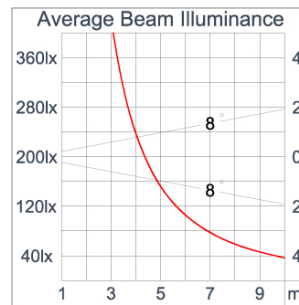

Light Distribution

*Due to the constancy of product development, we reserve the right to alter all specification without prior notice.

Unilamp Co., Ltd.
461 Ramintra Road, Kannayao, Bangkok 10230 Thailand
Tel : +66(0)2 943 2420-1, +66(0)2 946 4170-1
Fax : +66(0)2 943 2419
online@unilamp.co.th
www.unilamp.co.th