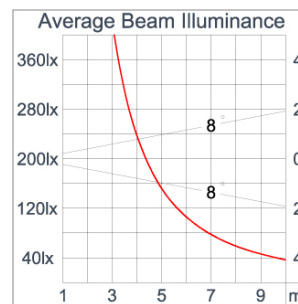

Light Distribution

*Due to the constancy of product development,
we reserve the right to alter all specification
without prior notice.

Unilamp Co., Ltd.
461 Ramintra Road, Kannayao, Bangkok 10230 Thailand
Tel : +66(O)2 943 2420-1, +66(O)2 946 4170-1
Fax : +66(O)2 943 2419
online@unilamp.co.th
www.unilamp.co.th