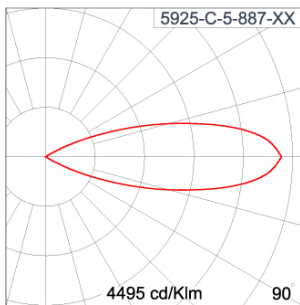

Light Distribution

*Due to the constancy of product development,
we reserve the right to alter all specification
without prior notice.

Unilamp Co., Ltd.
461 Ramintra Road, Kannayao, Bangkok 10230 Thailand
Tel : +66(0)2 943 2420-1, +66(0)2 946 4170-1
Fax : +66(0)2 943 2419
online@unilamp.co.th
www.unilamp.co.th