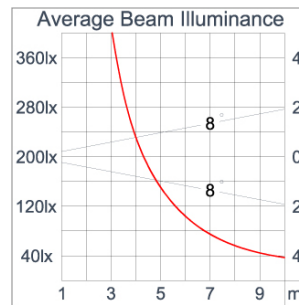

Light Distribution

*Due to the constancy of product development,
we reserve the right to alter all specification
without prior notice.

Unilamp Co., Ltd.
461 Ramintra Road, Kannayao, Bangkok 10230 Thailand
Tel : +66(0)2 943 2420-1, +66(0)2 946 4170-1
Fax : +66(0)2 943 2419
online@unilamp.co.th
www.unilamp.co.th