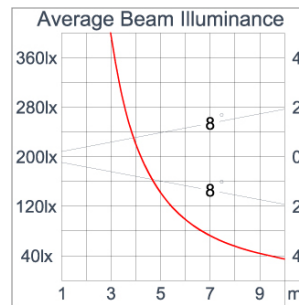

Light Distribution

*Due to the constancy of product development,
we reserve the right to alter all specification
without prior notice.

Unilamp Co., Ltd.
461 Ramintra Road, Kannayao, Bangkok 10230 Thailand
Tel : +66(0)2 943 2420-1, +66(0)2 946 4170-1
Fax : +66(0)2 943 2419
online@unilamp.co.th
www.unilamp.co.th