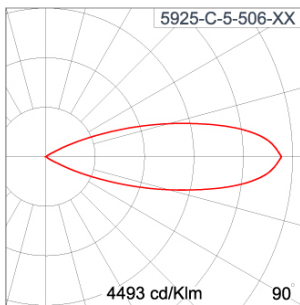

Light Distribution

*Due to the constancy of product development,
we reserve the right to alter all specification
without prior notice.

Unilamp Co., Ltd.
461 Ramintra Road, Kannayao, Bangkok 10230 Thailand
Tel : +66(0)2 943 2420-1, +66(0)2 946 4170-1
Fax : +66(0)2 943 2419
online@unilamp.co.th
www.unilamp.co.th