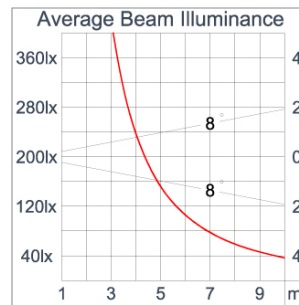

Light Distribution

*Due to the constancy of product development,
we reserve the right to alter all specification
without prior notice.

Unilamp Co., Ltd.
461 Ramintra Road, Kannayao, Bangkok 10230 Thailand
Tel : +66[0]2 943 2420-1, +66[0]2 946 4170-1
Fax : +66[0]2 943 2419
online@unilamp.co.th
www.unilamp.co.th