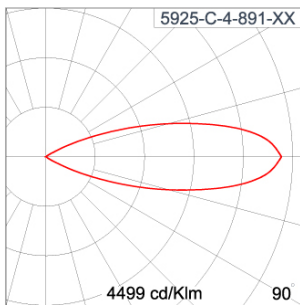

Light Distribution

*Due to the constancy of product development,
we reserve the right to alter all specification
without prior notice.

Unilamp Co., Ltd.
461 Ramintra Road, Kannayao, Bangkok 10230 Thailand
Tel : +66[0]2 943 2420-1, +66[0]2 946 4170-1
Fax : +66[0]2 943 2419
online@unilamp.co.th
www.unilamp.co.th