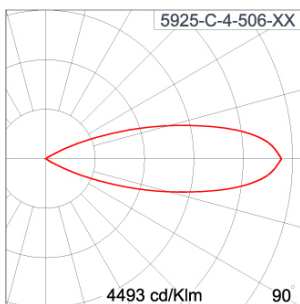

Light Distribution

*Due to the constancy of product development,
we reserve the right to alter all specification
without prior notice.

Unilamp Co., Ltd.
461 Ramintra Road, Kannayao, Bangkok 10230 Thailand
Tel : +66(0)2 943 2420-1, +66(0)2 946 4170-1
Fax : +66(0)2 943 2419
online@unilamp.co.th
www.unilamp.co.th