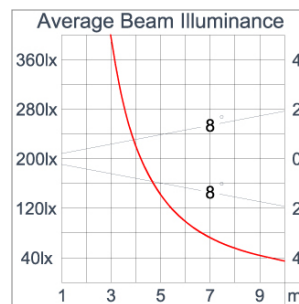

Light Distribution

*Due to the constancy of product development,
we reserve the right to alter all specification
without prior notice.

Unilamp Co., Ltd.
461 Ramintra Road, Kannayao, Bangkok 10230 Thailand
Tel : +66(0)2 943 2420-1, +66(0)2 946 4170-1
Fax : +66(0)2 943 2419
online@unilamp.co.th
www.unilamp.co.th