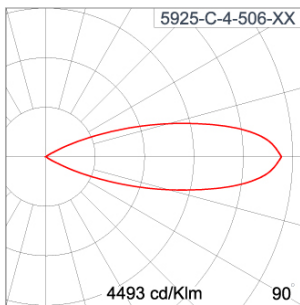

Light Distribution

*Due to the constancy of product development,
we reserve the right to alter all specification
without prior notice.

Unilamp Co., Ltd.
461 Ramintra Road, Kannayao, Bangkok 10230 Thailand
Tel : +66[0]2 943 2420-1, +66[0]2 946 4170-1
Fax : +66[0]2 943 2419
online@unilamp.co.th
www.unilamp.co.th