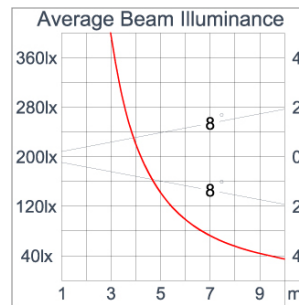

Light Distribution

*Due to the constancy of product development,
we reserve the right to alter all specification
without prior notice.

Unilamp Co., Ltd.
461 Ramintra Road, Kannayao, Bangkok 10230 Thailand
Tel : +66[0]2 943 2420-1, +66[0]2 946 4170-1
Fax : +66[0]2 943 2419
online@unilamp.co.th
www.unilamp.co.th