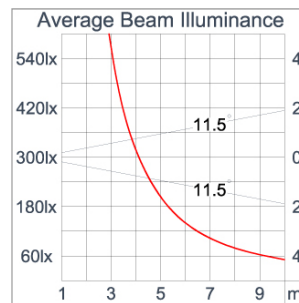

Light Distribution

*Due to the constancy of product development,
we reserve the right to alter all specification
without prior notice.

Unilamp Co., Ltd.
461 Ramintra Road, Kannayao, Bangkok 10230 Thailand
Tel : +66(O)2 943 2420-1, +66(O)2 946 4170-1
Fax : +66(O)2 943 2419
online@unilamp.co.th
www.unilamp.co.th