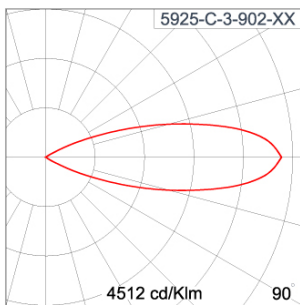

Light Distribution

*Due to the constancy of product development,
we reserve the right to alter all specification
without prior notice.

Unilamp Co., Ltd.
461 Ramintra Road, Kannayao, Bangkok 10230 Thailand
Tel : +66(O)2 943 2420-1, +66(O)2 946 4170-1
Fax : +66(O)2 943 2419
online@unilamp.co.th
www.unilamp.co.th