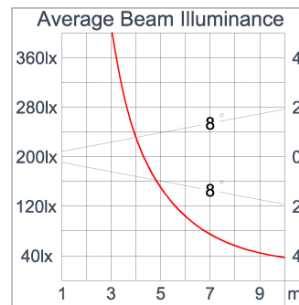

Light Distribution

*Due to the constancy of product development, we reserve the right to alter all specification without prior notice.

Unilamp Co., Ltd.
461 Ramintra Road, Kannayao, Bangkok 10230 Thailand
Tel : +66(0)2 943 2420-1, +66(0)2 946 4170-1
Fax : +66(0)2 943 2419
online@unilamp.co.th
www.unilamp.co.th