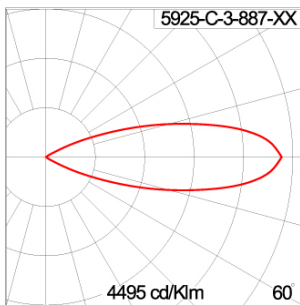

Light Distribution

*Due to the constancy of product development, we reserve the right to alter all specification without prior notice.

Unilamp Co., Ltd.
461 Ramintra Road, Kannayao, Bangkok 10230 Thailand
Tel : +66(0)2 943 2420-1, +66(0)2 946 4170-1
Fax : +66(0)2 943 2419
online@unilamp.co.th
www.unilamp.co.th