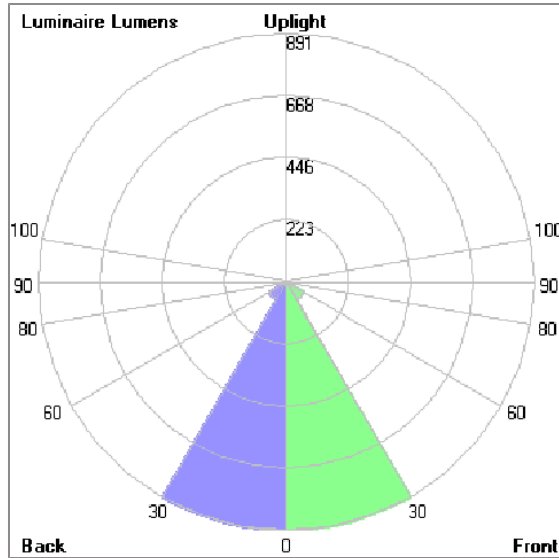

ALPHA

MEDIUM ALPHA ROUND

SPOTLIGHT

LAST UPDATE: 25-05-2026

Bug Report

Lum. Classification System [LCS]

LCS	Zone	%Lumens	%Lamp	%Lum
FL	[0-30]	891.0	37.0	45.7
FM	[30-60]	72.5	3.0	3.7
FH	[60-80]	10.8	0.4	0.6
FVH	[80-90]	0.2	0.0	0.0
BL	[0-30]	891.0	37.0	45.7
BM	[30-60]	72.5	3.0	3.7
BH	[60-80]	10.8	0.4	0.6
BVH	[80-90]	0.2	0.0	0.0
UL	[90-100]	0.0	0.0	0.0
UH	[100-180]	1.2	0.0	0.1
Total		1950.2	80.8	100.0
BUG Rating		B2-U1-G0		

*Due to the constancy of product development, we reserve the right to alter all specification without prior notice.

Unilamp Co., Ltd.
461 Ramintra Road, Kannayao, Bangkok 10230 Thailand
Tel : +66[0]2 943 2420-1, +66[0]2 946 4170-1
Fax : +66[0]2 943 2419
online@unilamp.co.th
www.unilamp.co.th