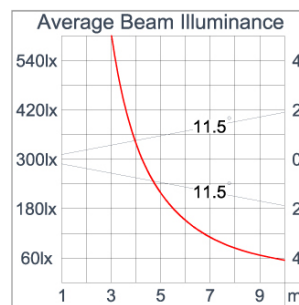

Light Distribution

*Due to the constancy of product development,
we reserve the right to alter all specification
without prior notice.

Unilamp Co., Ltd.
461 Ramintra Road, Kannayao, Bangkok 10230 Thailand
Tel : +66(0)2 943 2420-1, +66(0)2 946 4170-1
Fax : +66(0)2 943 2419
online@unilamp.co.th
www.unilamp.co.th