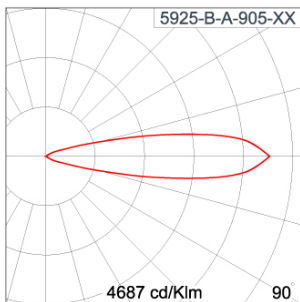

Light Distribution

*Due to the constancy of product development,
we reserve the right to alter all specification
without prior notice.

Unilamp Co., Ltd.
461 Ramintra Road, Kannayao, Bangkok 10230 Thailand
Tel : +66(0)2 943 2420-1, +66(0)2 946 4170-1
Fax : +66(0)2 943 2419
online@unilamp.co.th
www.unilamp.co.th